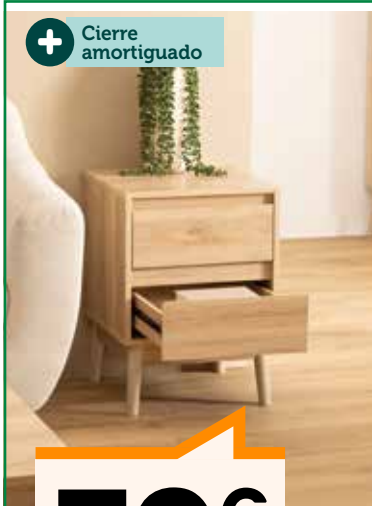

+ Cierre amortiguado