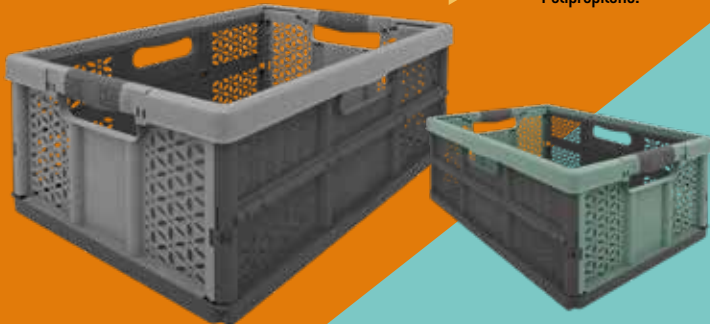

1 / 14 abr.

EXCLUSIVO VENTA WEB Y GRAN ROCASA

SOLUCIONES PARA EL HOGAR

atmosphera®
Españoles de calidad

24€₉₅
PERCHERO ROPA

64x40x150 cm.
Metal y fibras de madera.

9€₉₉
MESA AUXILIAR
KUMI

Ø 43x40 cm.
Metal y fibras de madera.

6€₉₉
CESTA PLEGABLE
32 L

48x23,5x35 cm.
Polipropileno.

GRAN
ROCASA

29€
99

CARRO ABANA
40x30x80 cm.
Fibra de madera.

11€
99

JUEGO 2
ESTANTE ORDERA
40x18,4x13,4 cm y 40x19,3x15,6 cm.
Bambú y metal.

+ 5 compartimentos

x 30 x 32
x 64 x 25 x 35

11€
99

CAJÓN
P/CÁPSULAS
34,5x30,5x8 cm. Bambú.

+ Incluye asas

4€
99

TARTERA
Ø 33x12 cm.
Polipropileno.

1€
99

BOTELLA 1 L
Ø 8x32 cm.
Cristal.

+ Capacidad 19 platos

7€
99

ESCURREPLATOS
PLEGABLE
42x33x25 cm. Bambú.

+ Válvula de aireación

9€
99

JUEGO 7
FIAMBRERA
2 fiambreras : 43 cl.
2 fiambreras : 86 cl.
2 fiambreras : 1,5 L.
1 fiambreira : 5,6 L.
Polipropileno.